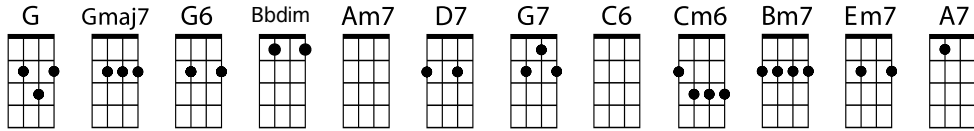

George Hinchliffe's
 Ukulele Orchestra of Great Britain

La Vie En Rose
 (Édith Piaf / Louis Guglielmi Louiguy)

G / / /	GΔ7 / / /	G6 / / B\flato	Am7 / D7 /
Am7 / D7 /	D7 / / /	Am7 / D7 /	Am7 / D7 /
G / / /	GΔ7 / / /	G6 / G7 /	C6 / / /
C6 / Cm6 /	Bm7 / Em7 /	A7 / A7 /	Am7 / D7 /
G / / /	GΔ7 / / /	Am7 / D7 /	G / / /