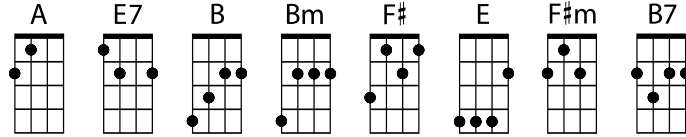

George Hinchliffe's  
 Ukulele Orchestra of Great Britain

Let it Snow  
 (Sammy Cahn / Jule Styne)

4 beats per box

<b>A / E7 /</b>	<b>A / / /</b>	<b>A / B /</b>	<b>E7 / / /</b>
<b>Bm / F# /</b>	<b>Bm / / /</b>	<b>E7 / / /</b>	<b>A / / /</b>
<b>A / E7 /</b>	<b>A / / /</b>	<b>A / B /</b>	<b>E7 / / /</b>
<b>Bm / F# /</b>	<b>Bm / / /</b>	<b>E7 / / /</b>	<b>A / / /</b>
<b>E / / /</b>	<b>E / / /</b>	<b>F#m / B7 /</b>	<b>E / / /</b>
<b>E / / /</b>	<b>E / / /</b>	<b>F#m / B7 /</b>	<b>E7 / / /</b>
<b>A / E7 /</b>	<b>A / / /</b>	<b>A / B /</b>	<b>E7 / / /</b>
<b>Bm / F# /</b>	<b>Bm / / /</b>	<b>E7 / / /</b>	<b>A / / /</b>
<b>Bm / / /</b>	<b>Bm / / /</b>	<b>E7 / / /</b>	<b>E7 / / /</b>
<b>A / / /</b>	<b>A / / /</b>	<b>A / / /</b>	<b>A / / /</b>