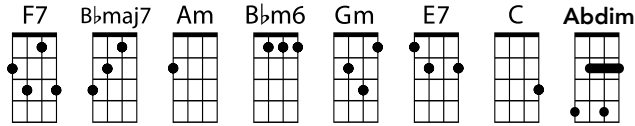

George Hinchliffe's

Ukulele Orchestra of Great Britain

Have Yourself A Merry Little Christmas

(Hugh Martin / Ralph Blane)

4 beats per box

F	/	Dm7	/	Gm7	/	C7	/	F	/	Dm7	/	Gm7	/	C7	/
F	/	Dm7	/	Gm7	/	C7	/	A7	/	D7	/	G7	/	C7	/
F	/	Dm7	/	Gm7	/	C7	/	F	/	Dm7	/	Gm7	/	C7	/
F	/	Dm7	/	Gm7	/	A7	/	Dm	/	/	/	F	/	F7	/
Bbmaj7	Bbm6	/	Am	Abdim	/	Gm	C7	/	F	/	/	/	/	/	/
Dm	E7	/	Am	D7	/	C	G7	/	Gm7	C7	/	Gm7	C7	/	/
F	/	Dm7	/	Gm7	/	C7	/	F	/	Dm7	/	Gm7	/	C7	/
F	/	Dm7	/	Gm7	/	A7	/	Dm	/	/	/	F	/	F7	/
Bbmaj7	/	/	/	Gm7	/	C7	/	Bbmaj7	Bbm6	/	/	F	/	/	/