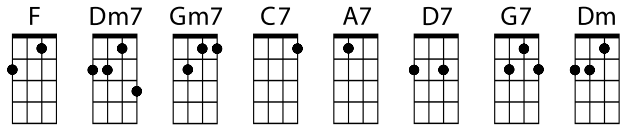

George Hinchliffe's

Ukulele Orchestra of Great Britain

Have Yourself A Merry Little Christmas

(Hugh Martin / Ralph Blane)

4 beats per box

F	/	Dm7	/	Gm7	/	C7	/	F	/	Dm7	/	Gm7	/	C7	/
F	/	Dm7	/	Gm7	/	C7	/	A7	/	D7	/	G7	/	C7	/
F	/	Dm7	/	Gm7	/	C7	/	F	/	Dm7	/	Gm7	/	C7	/
F	/	Dm7	/	Gm7	/	A7	/	Dm	/	/	/	F	/	F7	/
Bbmaj7	Bbm6	/	Am	Abdim	/	Gm	C7	/	F	/	/	/	/	/	/
Dm	E7	/	Am	D7	/	C	G7	/	Gm7	C7	/	Gm7	C7	/	/
F	/	Dm7	/	Gm7	/	C7	/	F	/	Dm7	/	Gm7	/	C7	/
F	/	Dm7	/	Gm7	/	A7	/	Dm	/	/	/	F	/	F7	/
Bbmaj7	/	/	/	Gm7	/	C7	/	Bbmaj7	Bbm6	/	/	F	/	/	/