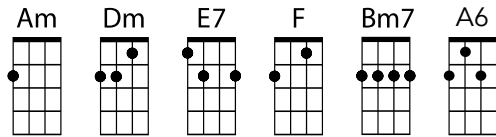

George Hinchliffe's

Ukulele Orchestra of Great Britain

Perhaps, Perhaps, Perhaps

(Joe Davis / Osvaldo Farres)

4 beats per box

Am / / /	Dm / E7 /	Am / / /	Dm / E7 /
Am / / /	F / E7 /	Am / Dm /	Am / E7 /
Am / / /	Dm / E7 /	Am / / /	Dm / E7 /
Am / / /	F / E7 /	Am / Dm /	Am / Bm7 /
E7 / / Bm7	E7 / / /	A6 / / /	A6 / Bm7 /
E7 / / Bm7	E7 / / /	A6 / / /	A6 / E7 /
Am / / /	Dm / E7 /	Am / / /	Dm / E7 /
Am / / /	F / E7 /	Am / Dm /	Am / / /
Intro & Coda			
Am / / /	E7 / / /	E7 / / /	Am / / /
Am / / /	E7 / / /	E7 / / /	Am / / /