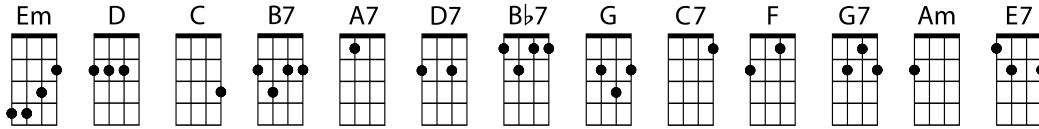

George Hinchliffe's  
**Ukulele Orchestra of Great Britain**

**Is You Is**  
 (Louis Jordan)

Intro	<b>Em / D / C / B7 / Em / D / C / B7 /</b>
Verse	<b>Em / / / Em / / / Em / / / Em / / /</b>
	<b>A7 / / / A7 / / / D7 / / / D7 / B7 /</b>
	<b>Em / / / Em / / / Em / / / Em / / /</b>
	<b>A7 / / / A7 / / / D7 / / / D7 / B7 /</b>
Chorus	<b>Em / / / Em / / / Em / / / Em / / Bb7</b>
	<b>A7 / / / D7 / / / G / / / C7 / B7 /</b>
	<b>Em / / / Em / / / Em / / / Em / / Bb7</b>
	<b>A7 / / / D7 / / / G / / / F / G7 /</b>
Bridge	<b>C / / / C / / / G / / / G / / /</b>
	<b>C / / / C / / / Am / / / B7 / / /</b>
Chorus	<b>Em / / / Em / / / Em / / / Em / / Bb7</b>
	<b>A7 / / / D7 / / / G / / / E7 / / /</b>
	<b>A7 / / / D7 / / / G / / / C / B7 / :</b>
* Last chorus	<b>Em / / / Em / / / Em / / / Em / / Bb7</b>
	<b>A7 / / / D7 / / / G / / / E7 / / /</b>
	<b>A7 / / / D7 / / / G / / / E7 / / /</b>
	<b>A7 / / / D7 / / / G / / /</b>

2nd time to last chorus  
\*