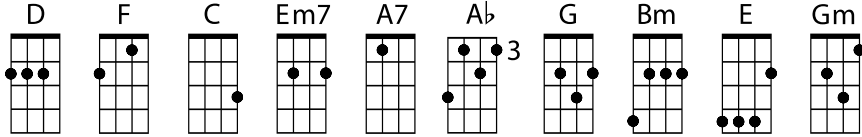

George Hinchliffe's

Ukulele Orchestra of Great Britain

Na Na Na Hey Hey Kiss Him Goodbye (in D)

(Dale Frashuer / Gary De Carlo / Paul Leka)

Inst				
D / / /	F / / /	C / / /	D / / /	
Vocal				
D / / /	F / / /	C / / /	D / / /	
Verse				
D / / /	Em7 / A7 /	D / / /	Em7 / A7 /	
D / / /	Bm / / /	Em7 / / /	A7 / / Ab	
G / / /	F#7 / / /	Bm / / /	E / / /	
D / / /	G / / /	G / Gm /		
D / / /	F / / /	C / / /	D / / /	
D / / /	F / / /	C / / /	D / / /	
Verse				
D / / /	Em7 / A7 /	D / / /	Em7 / A7 /	
D / / /	Bm / / /	Em7 / / /	A7 / / Ab	
G / / /	F#7 / / /	Bm / / /	E / / /	
D / / /	G / / /	G / Gm /		
D / / /	F / / /	C / / /	D / / /	
D / / /	F / / /	C / / /	D / / /	
Breakdown & buildup				
D / / /	F / / /	C / / /	D / / /	