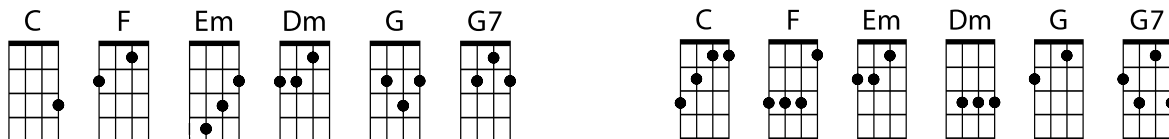

# Ukulele Orchestra of Great Britain

Lean On Me (simplified version)

Bill Withers

**GCEA**

**ADF#B**

Verse & Chorus			
<b>C</b>	<b>C</b>	<b>F</b>	<b>F</b>
<b>C</b>	<b>C</b>	<b>Em</b>	<b>Dm</b>
<b>C</b>	<b>C</b>	<b>F</b>	<b>F</b>
<b>C</b>	<b>C</b>	<b>G</b>	<b>C</b>
Middle			
<b>C</b>	<b>C</b>	<b>C</b>	<b>C</b>
<b>C</b>	<b>C</b>	<b>G7</b>	<b>C</b>
<b>C</b>	<b>C</b>	<b>C</b>	<b>C</b>
<b>C</b>	<b>C</b>	<b>G7</b>	<b>C</b>