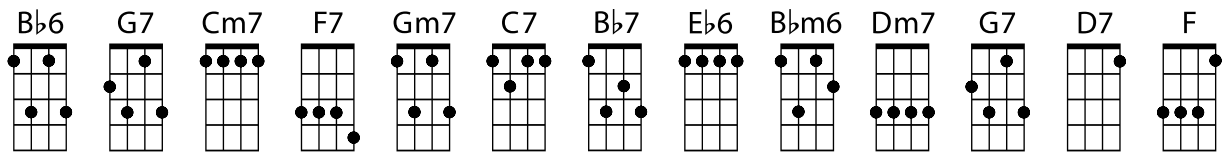

George Hinchliffe's  
**Ukulele Orchestra of Great Britain**

**Wokdown Noodle**

(Richie Williams)

**GCEA**

**ADF#B**

Part A	<b>Bb6</b>	<b>G7</b>	<b>Cm7</b>	<b>F7</b>	<b>Bb6</b>	<b>Gm7</b>	<b>C7</b>	<b>F7</b>	
	<b>Bb7</b>		<b>Eb6</b>	<b>Bbm6</b>	<sup>1</sup> <b>Dm7</b>	<b>G7</b>	<b>Cm7</b>	<b>F7</b>	
<sup>2</sup>	<b>Dm7</b>	<b>G7</b>			Part B	<b>D7</b>	<b>D7</b>		
	<b>G7</b>		<b>G7</b>		<b>C7</b>		<b>C7</b>		
	<b>F7</b>		<b>F</b>		Part A	<b>Bb6</b>	<b>G7</b>	<b>Cm7</b>	<b>F7</b>
	<b>Bb6</b>	<b>Gm7</b>	<b>C7</b>	<b>F7</b>	<b>Bb7</b>		<b>Eb6</b>	<b>Bbm6</b>	
	<b>Dm7</b>	<b>G7</b>							