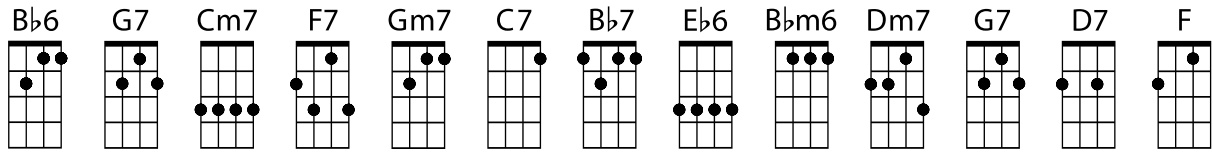

George Hinchliffe's  
**Ukulele Orchestra of Great Britain**

**Wokdown Noodle**

(Richie Williams)

**GCEA**

**ADF#B**

Part A	<b>Bb6</b>	<b>G7</b>	<b>Cm7</b>	<b>F7</b>	<b>Bb6</b>	<b>Gm7</b>	<b>C7</b>	<b>F7</b>	
	<b>Bb7</b>		<b>Eb6</b>	<b>Bbm6</b>	<sup>1</sup> <b>Dm7</b>	<b>G7</b>	<b>Cm7</b>	<b>F7</b>	
<sup>2</sup>	<b>Dm7</b>	<b>G7</b>			Part B	<b>D7</b>	<b>D7</b>		
	<b>G7</b>		<b>G7</b>		<b>C7</b>		<b>C7</b>		
	<b>F7</b>		<b>F</b>		Part A	<b>Bb6</b>	<b>G7</b>	<b>Cm7</b>	<b>F7</b>
	<b>Bb6</b>	<b>Gm7</b>	<b>C7</b>	<b>F7</b>	<b>Bb7</b>		<b>Eb6</b>	<b>Bbm6</b>	
	<b>Dm7</b>	<b>G7</b>							