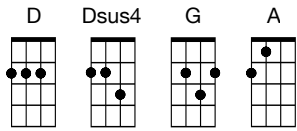

George Hinchliffe's
Ukulele Orchestra of Great Britain

Corrina Corrina
 (Bo Carter)

GCEA

ADF#B

Baritone

Intro			
D Dsus4 D Dsus4	D Dsus4 D Dsus4		
D Dsus4 D Dsus4	G / / /	D Dsus4 D Dsus4	D Dsus4 D Dsus4
G / / /	G / / /	D Dsus4 D Dsus4	D Dsus4 D Dsus4
A / / /	G / / /	D Dsus4 D Dsus4	D Dsus4 D Dsus4 x4
Coda			
A / / /	G / / /	D Dsus4 D Dsus4	D Dsus4 D Dsus4
A / / /	G / / /	D Dsus4 D Dsus4	D Dsus4 D Dsus4