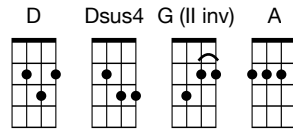

George Hinchliffe's
Ukulele Orchestra of Great Britain

Corrina Corrina
 (Bo Carter)

GCEA

ADF#B

Baritone

Intro			
D Dsus4 D Dsus4	D Dsus4 D Dsus4		
D Dsus4 D Dsus4	G / / /	D Dsus4 D Dsus4	D Dsus4 D Dsus4
G / / /	G / / /	D Dsus4 D Dsus4	D Dsus4 D Dsus4
A / / /	G / / /	D Dsus4 D Dsus4	D Dsus4 D Dsus4 x4
Coda			
A / / /	G / / /	D Dsus4 D Dsus4	D Dsus4 D Dsus4
A / / /	G / / /	D Dsus4 D Dsus4	D Dsus4 D Dsus4