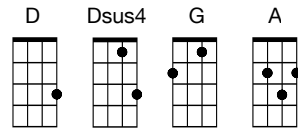

George Hinchliffe's
Ukulele Orchestra of Great Britain

Corrina Corrina
 (Bo Carter)

GCEA

ADF#B

Baritone

Intro			
D Dsus4 D Dsus4	D Dsus4 D Dsus4		
D Dsus4 D Dsus4	G / / /	D Dsus4 D Dsus4	D Dsus4 D Dsus4
G / / /	G / / /	D Dsus4 D Dsus4	D Dsus4 D Dsus4
A / / /	G / / /	D Dsus4 D Dsus4	D Dsus4 D Dsus4 x4
Coda			
A / / /	G / / /	D Dsus4 D Dsus4	D Dsus4 D Dsus4
A / / /	G / / /	D Dsus4 D Dsus4	D Dsus4 D Dsus4