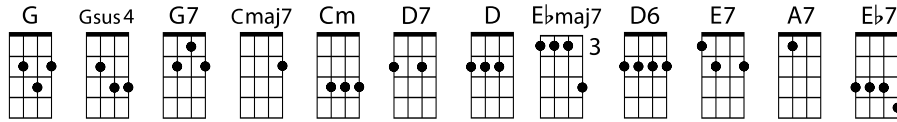

George Hinchliffe's
Ukulele Orchestra of Great Britain

Tonight You Belong to Me

(Billy Rose & Lee David)

GCEA

ADF#B

4 beats per box

G $\widehat{\text{G Gsus4 G}}$ /	G $\widehat{\text{G Gsus4 G}}$ /		
G / / /	G7 / / /	Cmaj7 / / /	Cm / / /
G / / /	D7 D / / /	G $\widehat{\text{G Gsus4 G}}$ /	Ebmaj7 Cm D6 D7
G / / /	G7 / / /	Cmaj7 / / /	Cm / / /
G / / /	D7 D / / /	G $\widehat{\text{G Gsus4 G}}$ /	G7 / / /
Cm / / /	Cm / / /	Cm / / /	Cm / / /
G / / /	E7 / / /	A7 / Eb7 /	D7 / / /
G / / /	G7 / / /	Cmaj7 / / /	Cm / / /
G / / /	D7 D / / /	G $\widehat{\text{G Gsus4 G}}$ /	Cm / / /
G / / /	D7 D / / /	G / / /	G / / /