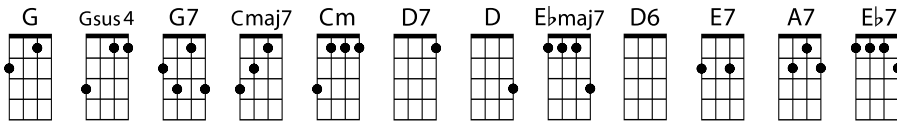

George Hinchliffe's
Ukulele Orchestra of Great Britain

Tonight You Belong to Me

(Billy Rose & Lee David)

GCEA

ADF#B

4 beats per box

G $\widehat{\text{G Gsus4 G}}$ /	G $\widehat{\text{G Gsus4 G}}$ /		
G / / /	G7 / / /	Cmaj7 / / /	Cm / / /
G / / /	D7 D / / /	G $\widehat{\text{G Gsus4 G}}$ /	Ebmaj7 Cm D6 D7
G / / /	G7 / / /	Cmaj7 / / /	Cm / / /
G / / /	D7 D / / /	G $\widehat{\text{G Gsus4 G}}$ /	G7 / / /
Cm / / /	Cm / / /	Cm / / /	Cm / / /
G / / /	E7 / / /	A7 / Eb7 /	D7 / / /
G / / /	G7 / / /	Cmaj7 / / /	Cm / / /
G / / /	D7 D / / /	G $\widehat{\text{G Gsus4 G}}$ /	Cm / / /
G / / /	D7 D / / /	G / / /	G / / /