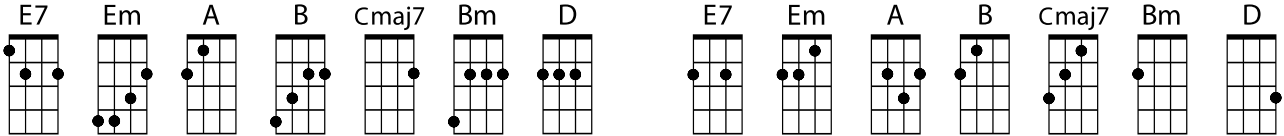

George Hinchliffe's

Ukulele Orchestra of Great Britain

Happy

(Pharell Williams)

GCEA

ADF#B

Intro	E7 / / /		
Verse		Em / A	B / A
E7 ↘ ↘ ↘		Em / A	B / A
E7 ↘ ↘ ↘		Em / A	B / A
E7 ↘ ↘ ↘		Em / A	B / A
Chorus			
Cmaj7	Bm	D	E7
Cmaj7	Bm	D	E7
Cmaj7	Bm	D	E7
Cmaj7	Bm	D	E7 :
Bridge			
Z	Z	Z	Z
Z	Z	Z	Z