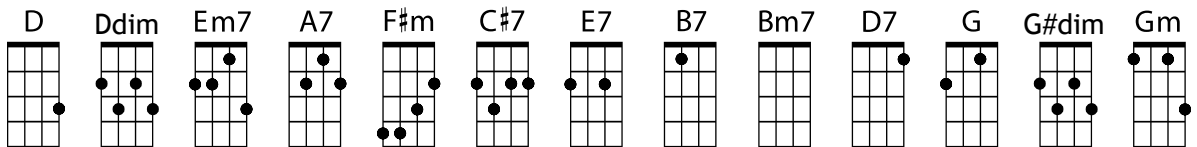

George Hinchliffe's
Ukulele Orchestra of Great Britain

Spinach

(Julia Lee)

GCEA

ADF#B

Rubato			
D	Ddim	Em7	A7
D	Ddim	Em7	A7
F#m	F#m	C#7	C#7
E7	E7	A7	A7
D	B7	E7 A7	D
D	B7	E7	A7
D	D7	G	G#dim
D	B7	E7 A7	D
Coda			
E7	A7	D D7	G Gm
A7	A7 D		