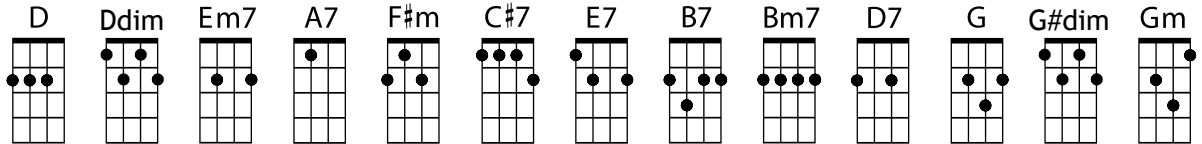

George Hinchliffe's
Ukulele Orchestra of Great Britain

Spinach

(Julia Lee)

GCEA

ADF#B

Rubato			
D	Ddim	Em7	A7
D	Ddim	Em7	A7
F#m	F#m	C#7	C#7
E7	E7	A7	A7
D	B7	E7 A7	D
D	B7	E7	A7
D	D7	G	G#dim
D	B7	E7 A7	D
Coda			
E7	A7	D D7	G Gm
A7	A7 D		