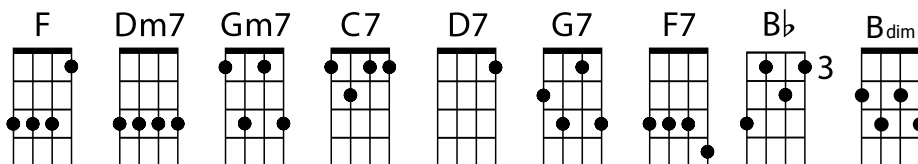

George Hinchliffe's
Ukulele Orchestra of Great Britain

Flat Foot Floogie
 (Gaillard, Stewart & Green)

GCEA

ADF#B

F	Dm7	Gm7 C7	F	D7	G7 C7
F	F7	B\flat B\dim	F	Gm7	B\flat F
Cm7		F7	B\flat6	B\flat6	
Dm7		G7	Gm7	C7	
F	Dm7	Gm7 C7	F	D7	G7 C7
F	F7	B\flat B\dim	F	Gm7	B\flat F