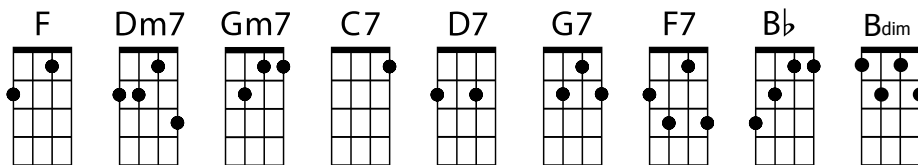

George Hinchliffe's
Ukulele Orchestra of Great Britain

Flat Foot Floogie
 (Gaillard, Stewart & Green)

GCEA

ADF#B

F	Dm7	Gm7 C7	F	D7	G7 C7
F	F7	B\flat B\dim	F	Gm7	B\flat F
Cm7		F7	B\flat6	B\flat6	
Dm7		G7	Gm7	C7	
F	Dm7	Gm7 C7	F	D7	G7 C7
F	F7	B\flat B\dim	F	Gm7	B\flat F