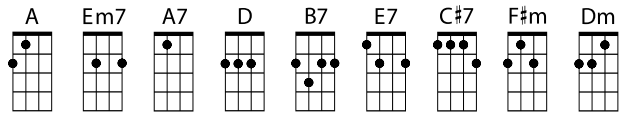

George Hinchliffe's  
**Ukulele Orchestra of Great Britain**  
 Tears on My Pillow (I Can't Take It)  
 (Ernie Smith)

**GCEA**

**ADF#B**

4 beats per box

Intro	A / / /	A / / /	Em7 / / /	Em7 / / /	A / / /	A / / /	Em7 / / /	Em7 / / /
-------	---------	---------	-----------	-----------	---------	---------	-----------	-----------

A / / /	A / / /	Em7 / / /	A7 / / /	D / / /	D / / /	D / / /	D / / /
---------	---------	-----------	----------	---------	---------	---------	---------

B7 / / /	B7 / / /	B7 / / /	B7 / / /	E7 / / /	E7 / / /	E7 / / /	E7 / / /
----------	----------	----------	----------	----------	----------	----------	----------