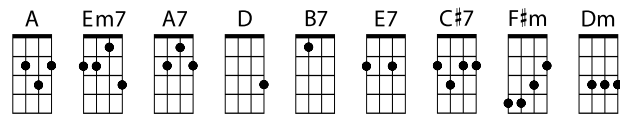

George Hinchliffe's  
**Ukulele Orchestra of Great Britain**  
 Tears on My Pillow (I Can't Take It)  
 (Ernie Smith)

**GCEA**

**ADF#B**

4 beats per box

Intro	A / / /	A / / /	Em7 / / /	Em7 / / /	A / / /	A / / /	Em7 / / /	Em7 / / /
-------	---------	---------	-----------	-----------	---------	---------	-----------	-----------

A / / /	A / / /	Em7 / / /	A7 / / /	D / / /	D / / /	D / / /	D / / /
---------	---------	-----------	----------	---------	---------	---------	---------

B7 / / /	B7 / / /	B7 / / /	B7 / / /	E7 / / /	E7 / / /	E7 / / /	E7 / / /
----------	----------	----------	----------	----------	----------	----------	----------