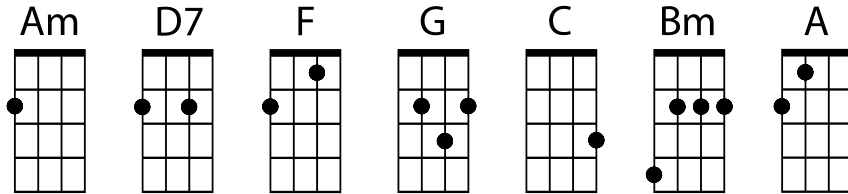

George Hinchliffe's

Ukulele Orchestra of Great Britain

Psycho Killer - Talking Heads

Intro			
Am	Am // D7	Am	Am // D7
Verse			
Am	Am // D7	Am	Am // D7
Am	Am // D7	Am	Am // D7
Chorus			
F	G	Am	Am
F	G	C	C
F	G	Am	Am
F	G	C	C
F	G	:	:
Middle			
Bm	Bm	G	G
Bm	Bm	G	G
A	A // G	A	A // G
A	A // G	A	A