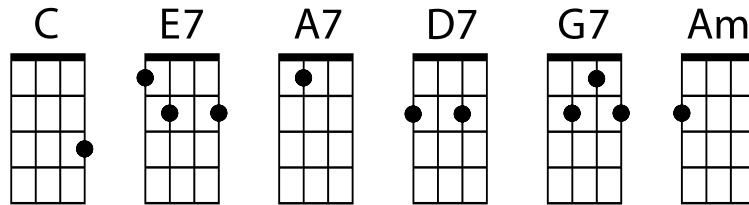

George Hinchliffe's

Ukulele Orchestra of Great Britain

I Wanna Be Like You
(Robert & Richard Sherman)

Verse			
Am	Am	Am	E7
E7	E7	E7	Am
Am	Am	Am	E7
E7	E7	E7	Am G7
Chorus			
C	C	A7	A7
D7	G7	C	G7